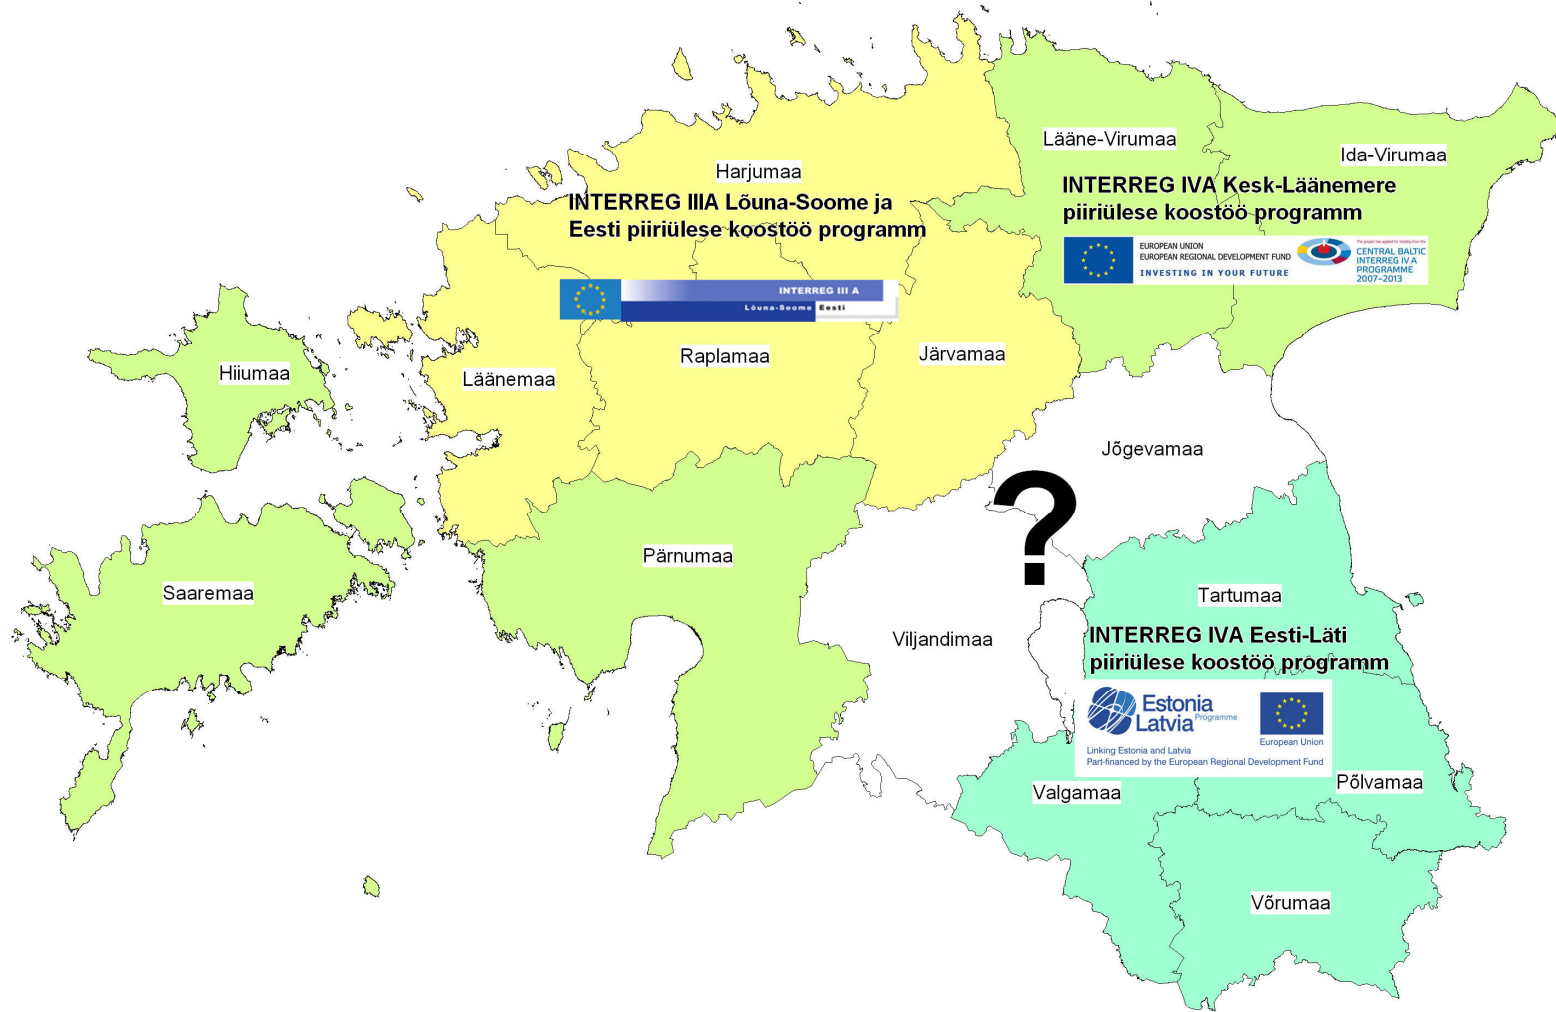

- **Eesmärk - avalikkuse, eriti erametsaomanike teadlikkuse tõstmine ja seeläbi loodus- ja pärandkultuuri väärtuste hävinemise ohu vähendamine piiriülese koostöö kaudu**

- **Alleesmärgid:**
 - inventeerida pärandkultuur Võru-, Valga-, Põlva- ja Tartumaal
 - tõsta ettevõtjate, metsaomanike ja avalikkuse teadlikkust säästva ja mitmekülgse metsakasutuse võimalustest
 - rajada Eesti-Läti ühine pärandkultuuri hooldamis- ja hoiuala, mis hakkab toimima seire- ja koolituskeskusena

Linking Estonia and Latvia
Part-financed by the European Regional Development Fund

European Union

PROJEKTI KESTUS

2009 kuni 2011

Maht ligi 1 milj €
85% EL rahastus

Juhtpartner: **RMK**

LÄTI partnerid:

1. Läti riigimetsa organisatsioon
2. Põhja-Vidzeme biosfääri kaitseala

Linking Estonia and Latvia
Part-financed by the European Regional Development Fund

European Union

Linking Estonia and Latvia
Part-financed by the European Regional Development Fund

Linking Estonia and Latvia
Part-financed by the European Regional Development Fund

European Union

- Koolitatud 108, rakendatud 60 inventeerijat
- koolitatud 50 metsaomanikku ja huvilist
- üritustel ja infopäevadel osalenuid > 2000
- kaardistamiseks
 - kulunud > 32 000 töötundi
 - läbitud > 165 000 km
- kaardistatud enam kui 9100 objekti
- rajatud piiriülene hooldus- ja hoiuala
- ilmunud 6 projektitrükist (15 500 tk)