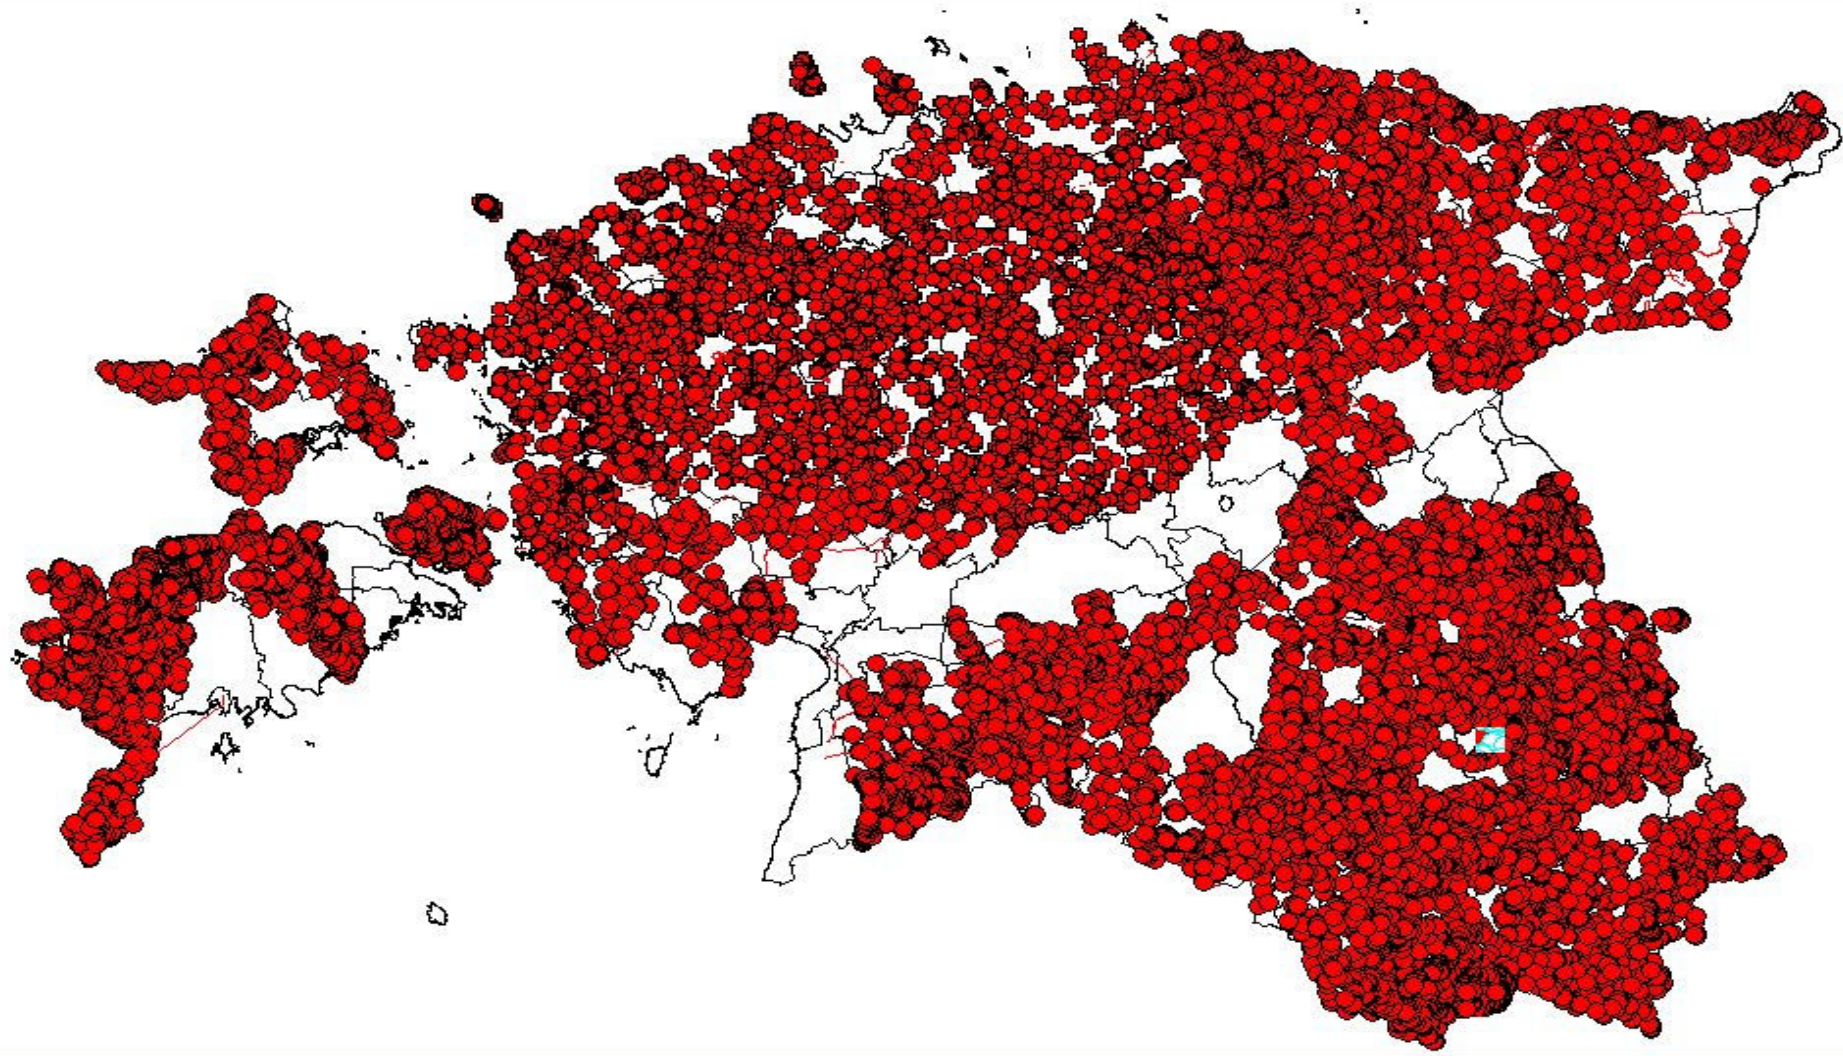

Linking Estonia and Latvia
Part-financed by the European Regional Development Fund

European Union

RMK
Riigimetsa hea peremees